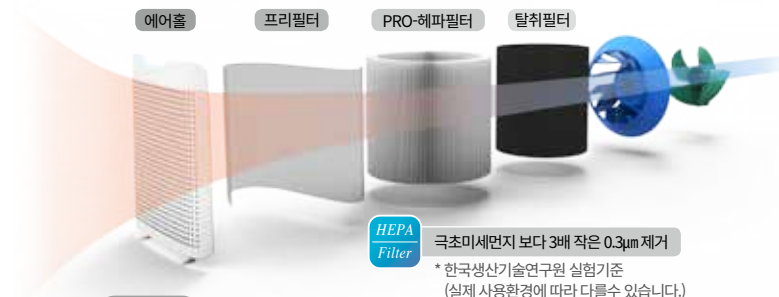

03 한눈에 보기 쉬운 공기상태 디스플레이

초미세먼지, 극초미세먼지, 가스농도를 종합한 공기상태에 따라 빨강/노랑/초록/파랑의 4단계 라이팅으로 나타냅니다.

04 PM1.0 Dust Sensor

미세먼지보다 10배 작은 1.0μm 이하 극초미세먼지까지 확인할 수 있는 PM 1.0 센서 적용으로 더 세밀하게 감지합니다.

05 Gas Sensor

가스센서 적용으로 유해가스의 오염도를 더욱 정확하게 감지합니다.

- 자동운전** 공기오염도에 따라 자동으로 풍량 조절
- 수면모드** 수면에 방해되지 않도록 소음 및 조도를 최소화
- 터보모드** 하단팬과 상단 에어서클레이터를 최대로 가동시켜 청정도를 최대화
- 수동운전** 총 5단계로 풍량조절이 가능
- 예약기능** 최대 9시간까지 동작 예약 가능하여 편리하게 이용 가능
- 터치잠금** 터치잠금 기능으로 실수에 의한 오작동을 방지